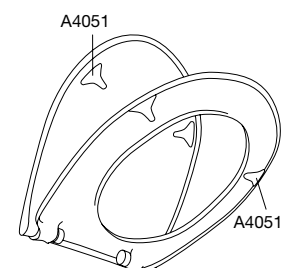

NRF nr.	6190512									
Produktbeskrivelse	<p>Toalettsete med lokk, i gjennomfarget herdeplast inkl. lift-off beslag i rustfri stål</p> <ul style="list-style-type: none"> - inkl. D04 universal beslag i rustfri stål med lift-off - senteravstand: 132 - 215 - belastning på setering 240 kg - kan brukes på universelle toaletter - 10 års garanti 									
Fargeprogram	000 hvit									
Alternative beslag	BL6 Universal beslag med kipanker til lift-off									
Beslags overflate	999 Rustfrit stål									
Reservedeler	A4051 Delta buffer									
Vektangivelse	Nettovægt ca. 2,900 kg, inkl. beslag									
Pakning	<table border="0" style="width: 100%;"> <tr> <td style="width: 50%;">Enkeltkartong</td> <td style="width: 25%;">Mål: 463x385x75 mm</td> <td style="width: 25%;">Vægt: 3,300 kg</td> </tr> <tr> <td>5 enkeltkartonger i en masterkartong</td> <td>474x392x395 mm</td> <td>17,200 kg</td> </tr> <tr> <td colspan="3">12 masterkartonger (60 seter) på en palle</td> </tr> </table>	Enkeltkartong	Mål: 463x385x75 mm	Vægt: 3,300 kg	5 enkeltkartonger i en masterkartong	474x392x395 mm	17,200 kg	12 masterkartonger (60 seter) på en palle		
Enkeltkartong	Mål: 463x385x75 mm	Vægt: 3,300 kg								
5 enkeltkartonger i en masterkartong	474x392x395 mm	17,200 kg								
12 masterkartonger (60 seter) på en palle										

Materialebeskrivelse

Toalettsete:

Materialet er gjennomfarget herdeålast (UF A 10 = ureaformaldehyd) uten innhold av miljøfarlige stoffer. UF-plast består af 67% ureaformaldehydharpiks % Cellulose samt 5% mineral, pigmenter, smøremiddel og fugtindhold. Råvaren fra leverandøren inneholder op til 0,03% fri formaldehyd og efter udhærdning endnu mindre.

Buffere:

EVA (copolymer av ethylen og vinylacetat).

Demper sett::

Hydraulisk demper i rustfritt stål og plastdeler i termoplast.
Demperveske: Silikonolie

Beslag:

Rustfritt stål EN 1.4301/AISI 304

Passliste

Universal sete