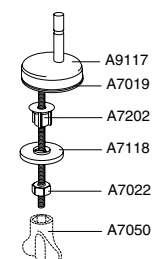

NRF nr.	6190512									
Produktbeskrivelse	<p>Toalettsete med lokk, i gjennomfarget herdeplast inkl. lift-off beslag i rustfri stål</p> <ul style="list-style-type: none"> - inkl. D04 universal beslag i rustfri stål med lift-off - senteravstand: 132 - 215 - belastning på setering 240 kg - kan brukes på universelle toaletter - 10 års garanti 									
Fargeprogram	000 hvit									
Alternative beslag	BL6 Universal beslag med kipanker til lift-off									
Beslags overflate	999 Rustfrit stål									
Reservedeler	A4051 Delta buffer									
Vektangivelse	Nettovægt ca. 2,900 kg, inkl. beslag									
Pakning	<table border="0" style="width: 100%;"> <tr> <td style="width: 50%;">Enkeltkartong</td> <td style="width: 25%;">Mål: 463x385x75 mm</td> <td style="width: 25%;">Vægt: 3,300 kg</td> </tr> <tr> <td>5 enkeltkartonger i en masterkartong</td> <td>474x392x395 mm</td> <td>17,200 kg</td> </tr> <tr> <td colspan="3">12 masterkartonger (60 seter) på en palle</td> </tr> </table>	Enkeltkartong	Mål: 463x385x75 mm	Vægt: 3,300 kg	5 enkeltkartonger i en masterkartong	474x392x395 mm	17,200 kg	12 masterkartonger (60 seter) på en palle		
Enkeltkartong	Mål: 463x385x75 mm	Vægt: 3,300 kg								
5 enkeltkartonger i en masterkartong	474x392x395 mm	17,200 kg								
12 masterkartonger (60 seter) på en palle										

Materialebeskrivelse

Toalettsete:

Materialet er gjennomfarget herdeålast (UF A 10 = ureaformaldehyd) uten innhold av miljøfarlige stoffer. UF-plast består af 67% ureaformaldehydharpiks % Cellulose samt 5% mineral, pigmenter, smøremiddel og fugtindhold. Råvaren fra leverandøren inneholder op til 0,03% fri formaldehyd og efter udhærdning endnu mindre.

Buffere:

EVA (copolymer av ethylen og vinylacetat).

Demper sett::

Hydraulisk demper i rustfritt stål og plastdeler i termoplast.
Demperveske: Silikonolie

Beslag:

Rustfritt stål EN 1.4301/AISI 304

Passliste

Universal sete