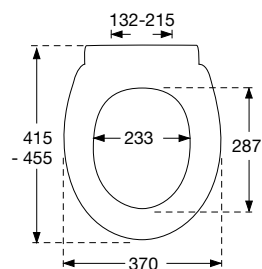

NRF nr.	6190512									
Produktbeskrivelse	<p>Toalettsete med lokk, i gjennomfarget herdeplast inkl. lift-off beslag i rustfri stål</p> <ul style="list-style-type: none"> - inkl. D04 universal beslag i rustfri stål med lift-off - senteravstand: 132 - 215 - belastning på setering 240 kg - kan brukes på universelle toaletter - 10 års garanti 									
Fargeprogram	000 hvit									
Alternative beslag	BL6 Universal beslag med kipanker til lift-off									
Beslags overflate	999 Rustfrit stål									
Reservedeler	A4051 Delta buffer									
Vektangivelse	Nettovægt ca. 2,900 kg, inkl. beslag									
Pakning	<table border="0" style="width: 100%;"> <tr> <td style="width: 50%;">Enkeltkartong</td> <td style="width: 25%;">Mål: 463x385x75 mm</td> <td style="width: 25%;">Vægt: 3,300 kg</td> </tr> <tr> <td>5 enkeltkartonger i en masterkartong</td> <td>474x392x395 mm</td> <td>17,200 kg</td> </tr> <tr> <td colspan="3">12 masterkartonger (60 seter) på en palle</td> </tr> </table>	Enkeltkartong	Mål: 463x385x75 mm	Vægt: 3,300 kg	5 enkeltkartonger i en masterkartong	474x392x395 mm	17,200 kg	12 masterkartonger (60 seter) på en palle		
Enkeltkartong	Mål: 463x385x75 mm	Vægt: 3,300 kg								
5 enkeltkartonger i en masterkartong	474x392x395 mm	17,200 kg								
12 masterkartonger (60 seter) på en palle										

Materialebeskrivelse

Toalettsete:

Materialet er gjennomfarget herdeålast (UF A 10 = ureaformaldehyd) uten innhold av miljøfarlige stoffer. UF-plast består af 67% ureaformaldehydharpiks % Cellulose samt 5% mineral, pigmenter, smøremiddel og fugtindhold. Råvaren fra leverandøren inneholder op til 0,03% fri formaldehyd og efter udhærdning endnu mindre.