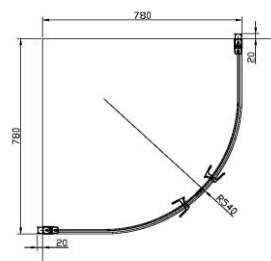

Vision 2.0 buet dusjhjørne

NRF nr.	Varenavn	Mål (cm)	Vekt (kg)	Beskrivelse	GTIN / EAN
6310494	Vision 2.0 buet dusjhj. 80 cm	78 x 78 x 195	48	2 cm justering i profilene 78 - 80 cm	7072278010237
6310495	Vision 2.0 buet dusjhj. 90 cm	88 x 88 x 195	49	2 cm justering i profilene 88 - 90 cm	7072278010244
6310496	Vision 2.0 buet dusjhj. 100 cm	98 x 98 x 195	56	2 cm justering i profilene 98 - 90 cm	7072278010251

	A(cm)
78x78	78~80
88x88	88~90
98x98	98~100

Vision 2.0 klips åpen

Vision 2.0 klips lukket

Vision 2.0 håndtak

Salgsstart:

April 2016

Materialer:

6mm klart herdet sikkerhetsglass
Aluminiumsprofiler, forkrommet
Håndtak, legert sink

Egenskaper:

Skrueløs innfestning av dør gir svært enkel montering
3M easy clean på glasset
Inn- og utsvingbare dører
4 mm hev- og senkfunksjon
Dørene har fjærbelastede hengsler for enklere rengjøring.
Krom profil med 20 mm justering
Monteringsmål er utvendig veggprofil