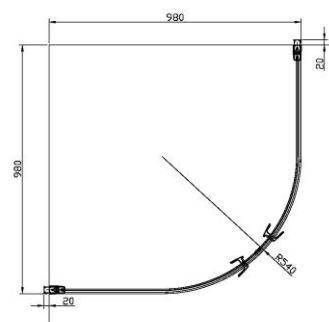

Vision 2.0 buet dusjhjørne

NRF nr.	Varenavn	Mål (cm)	Vekt (kg)	Beskrivelse	GTIN / EAN
6310494	Vision 2.0 buet dusjhj. 80 cm	78 x 78 x 195	48	2 cm justering i profilene 78 - 80 cm	7072278010237
6310495	Vision 2.0 buet dusjhj. 90 cm	88 x 88 x 195	49	2 cm justering i profilene 88 - 90 cm	7072278010244
6310496	Vision 2.0 buet dusjhj. 100 cm	98 x 98 x 195	56	2 cm justering i profilene 98 - 90 cm	7072278010251

	A(cm)
78x78	78~80
88x88	88~90
98x98	98~100

Vision 2.0 klips åpen

Vision 2.0 klips lukket

Vision 2.0 håndtak

Salgsstart:

April 2016

Materialer:

6mm klart herdet sikkerhetsglass
Aluminiumsprofiler, forkrommet
Håndtak, legert sink

Egenskaper:

Skrueløs innfestning av dør gir svært enkel montering
3M easy clean på glasset
Inn- og utsvingbare dører
4 mm hev- og senkfunksjon
Dørene har fjærbelastede hengsler for enklere rengjøring.
Krom profil med 20 mm justering
Monteringsmål er utvendig veggprofil