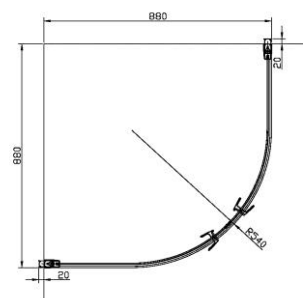

Vision 2.0 buet dusjhjørne

NRF nr.	Varenavn	Mål (cm)	Vekt (kg)	Beskrivelse	GTIN / EAN
6310494	Vision 2.0 buet dusjhj. 80 cm	78 x 78 x 195	48	2 cm justering i profilene 78 - 80 cm	7072278010237
6310495	Vision 2.0 buet dusjhj. 90 cm	88 x 88 x 195	49	2 cm justering i profilene 88 - 90 cm	7072278010244
6310496	Vision 2.0 buet dusjhj. 100 cm	98 x 98 x 195	56	2 cm justering i profilene 98 - 90 cm	7072278010251

	A(cm)
78x78	78~80
88x88	88~90
98x98	98~100

Vision 2.0 klips åpen

Vision 2.0 klips lukket

Vision 2.0 håndtak

Salgsstart:

April 2016

Materialer:

6mm klart herdet sikkerhetsglass
Aluminiumsprofiler, forkrommet
Håndtak, legert sink

Egenskaper:

Skrueløs innfestning av dør gir svært enkel montering
3M easy clean på glasset
Inn- og utsvingbare dører
4 mm hev- og senkfunksjon
Dørene har fjærbelastede hengsler for enklere rengjøring.
Krom profil med 20 mm justering
Monteringsmål er utvendig veggprofil