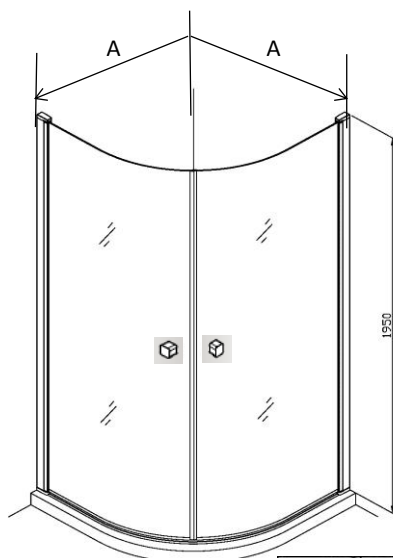

Vision 2.0 buet dusjhjørne

NRF nr.	Varenavn	Mål (cm)	Vekt (kg)	Beskrivelse	GTIN / EAN
6310494	Vision 2.0 buet dusjhj. 80 cm	78 x 78 x 195	48	2 cm justering i profilene 78 - 80 cm	7072278010237
6310495	Vision 2.0 buet dusjhj. 90 cm	88 x 88 x 195	49	2 cm justering i profilene 88 - 90 cm	7072278010244
6310496	Vision 2.0 buet dusjhj. 100 cm	98 x 98 x 195	56	2 cm justering i profilene 98 - 90 cm	7072278010251

	A(cm)
78x78	78~80
88x88	88~90
98x98	98~100

Vision 2.0 klips åpen

Vision 2.0 klips lukket

Vision 2.0 håndtak

Salgsstart:

April 2016

Materialer:

6mm klart herdet sikkerhetsglass
Aluminiumsprofiler, forkrommet
Håndtak, legert sink

Egenskaper:

Skrueløs innfestning av dør gir svært enkel montering
3M easy clean på glasset
Inn- og utsvingbare dører
4 mm hev- og senkfunksjon
Dørene har fjærbelastede hengsler for enklere rengjøring.
Krom profil med 20 mm justering
Monteringsmål er utvendig veggprofil