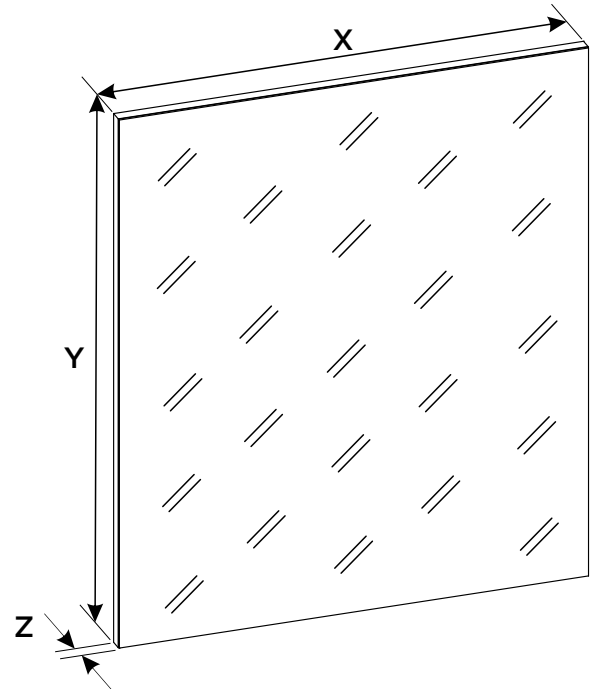

BADEMILJØ LINE 3.0

Monteringsanvisning for speil

Venligst les denne monteringsanvisningen grundig før du installerer produktet.

	mm			
	X	Y	Z	B
7011961	600	700	19	400
7011962	800	700	19	600
7011963	1000	700	19	800
7011964	1190	700	19	990

S3	S2
	
x2	UX8 x2

1

2

3

4

5

6*