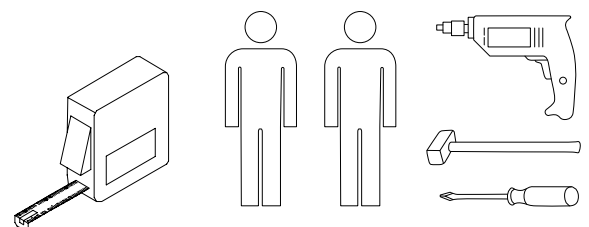

BADEMILJØ LINE 3.0

Monteringsanvisning for speil

Venligst les denne monteringsanvisningen grundig før du installerer produktet.

	mm			
	X	Y	Z	B
7011961	600	700	19	400
7011962	800	700	19	600
7011963	1000	700	19	800
7011964	1190	700	19	990

S3	S2
	
x2	UX8 x2

1

2

3

4

5

6*