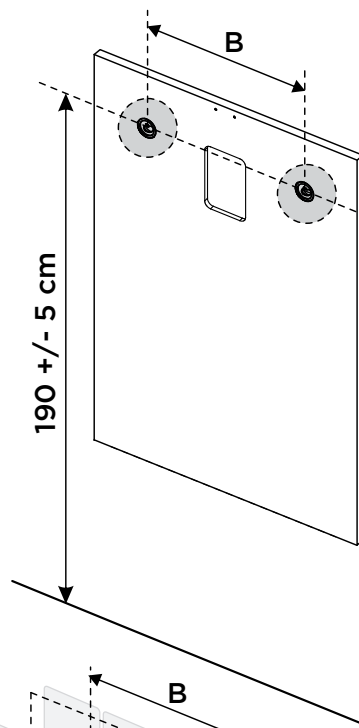

BADEMILJØ LINE 3.0

Monteringsanvisning for speil

Venligst les denne monteringsanvisningen grundig før du installerer produktet.

	mm			
	X	Y	Z	B
7011961	600	700	19	400
7011962	800	700	19	600
7011963	1000	700	19	800
7011964	1190	700	19	990

S3	S2
	
x2	UX8 x2

1

2

3

4

5

6*