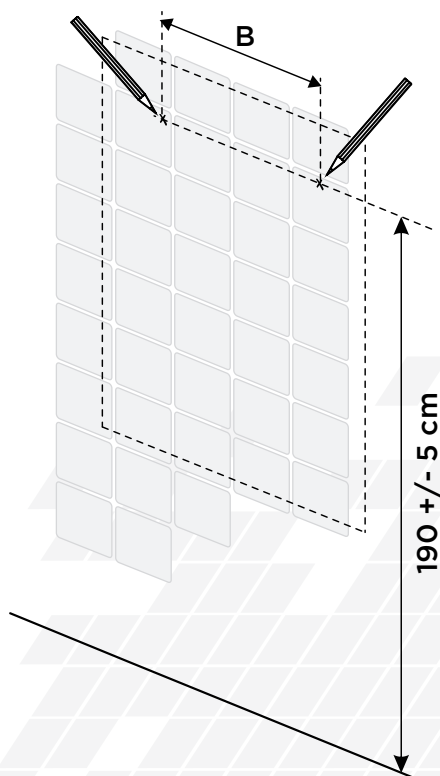

BADEMILJØ LINE 3.0

Monteringsanvisning for speil

Venligst les denne monteringsanvisningen grundig før du installerer produktet.

	mm			
	X	Y	Z	B
7011961	600	700	19	400
7011962	800	700	19	600
7011963	1000	700	19	800
7011964	1190	700	19	990

S3	S2
	
x2	UX8 x2

1

2

3

4

5

6*