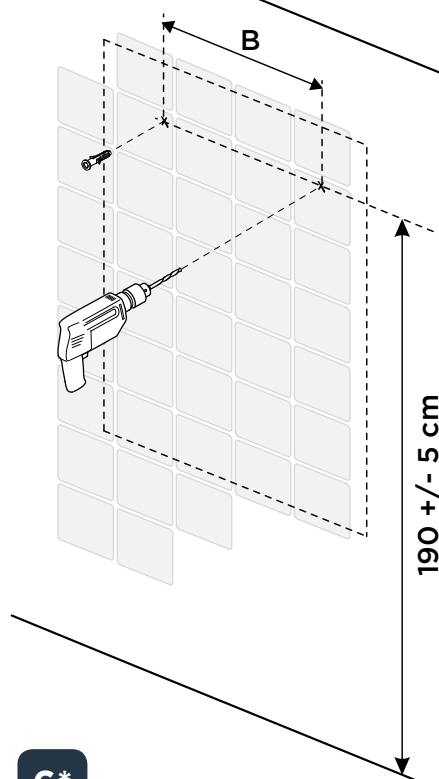

BADEMILJØ LINE 3.0

Monteringsanvisning for speil

Venligst les denne monteringsanvisningen grundig før du installerer produktet.

	mm			
	X	Y	Z	B
7011961	600	700	19	400
7011962	800	700	19	600
7011963	1000	700	19	800
7011964	1190	700	19	990

S3	S2
	
x2	UX8 x2

1

2

3

4

5

6*